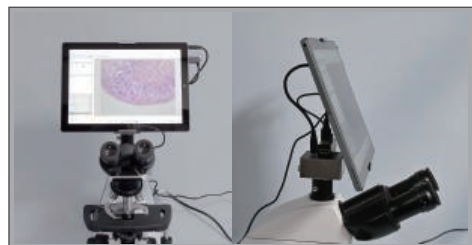

Feel free CMOS カメラ コンピューター特別セットモデル

キャンペーン金額 **180,000円**

ノート型・タブレット型どちらかお選びいただけます。

	コンピューター仕様	
CPU	CeleronN	仕様は目安です。 PCIは流通の関係で 予告なく変更する 場合があります。
RAM	12GB	
SSD	512GB	
Monitor	13inch Full HD	
附属品	無線マウス他	

※カメラ制御用コンピューターは流通が不安定の為、予告なしでモデルが変更になる場合があります。ご購入の際はご確認ください。セットするコンピュータースペックなどはお相談ください。